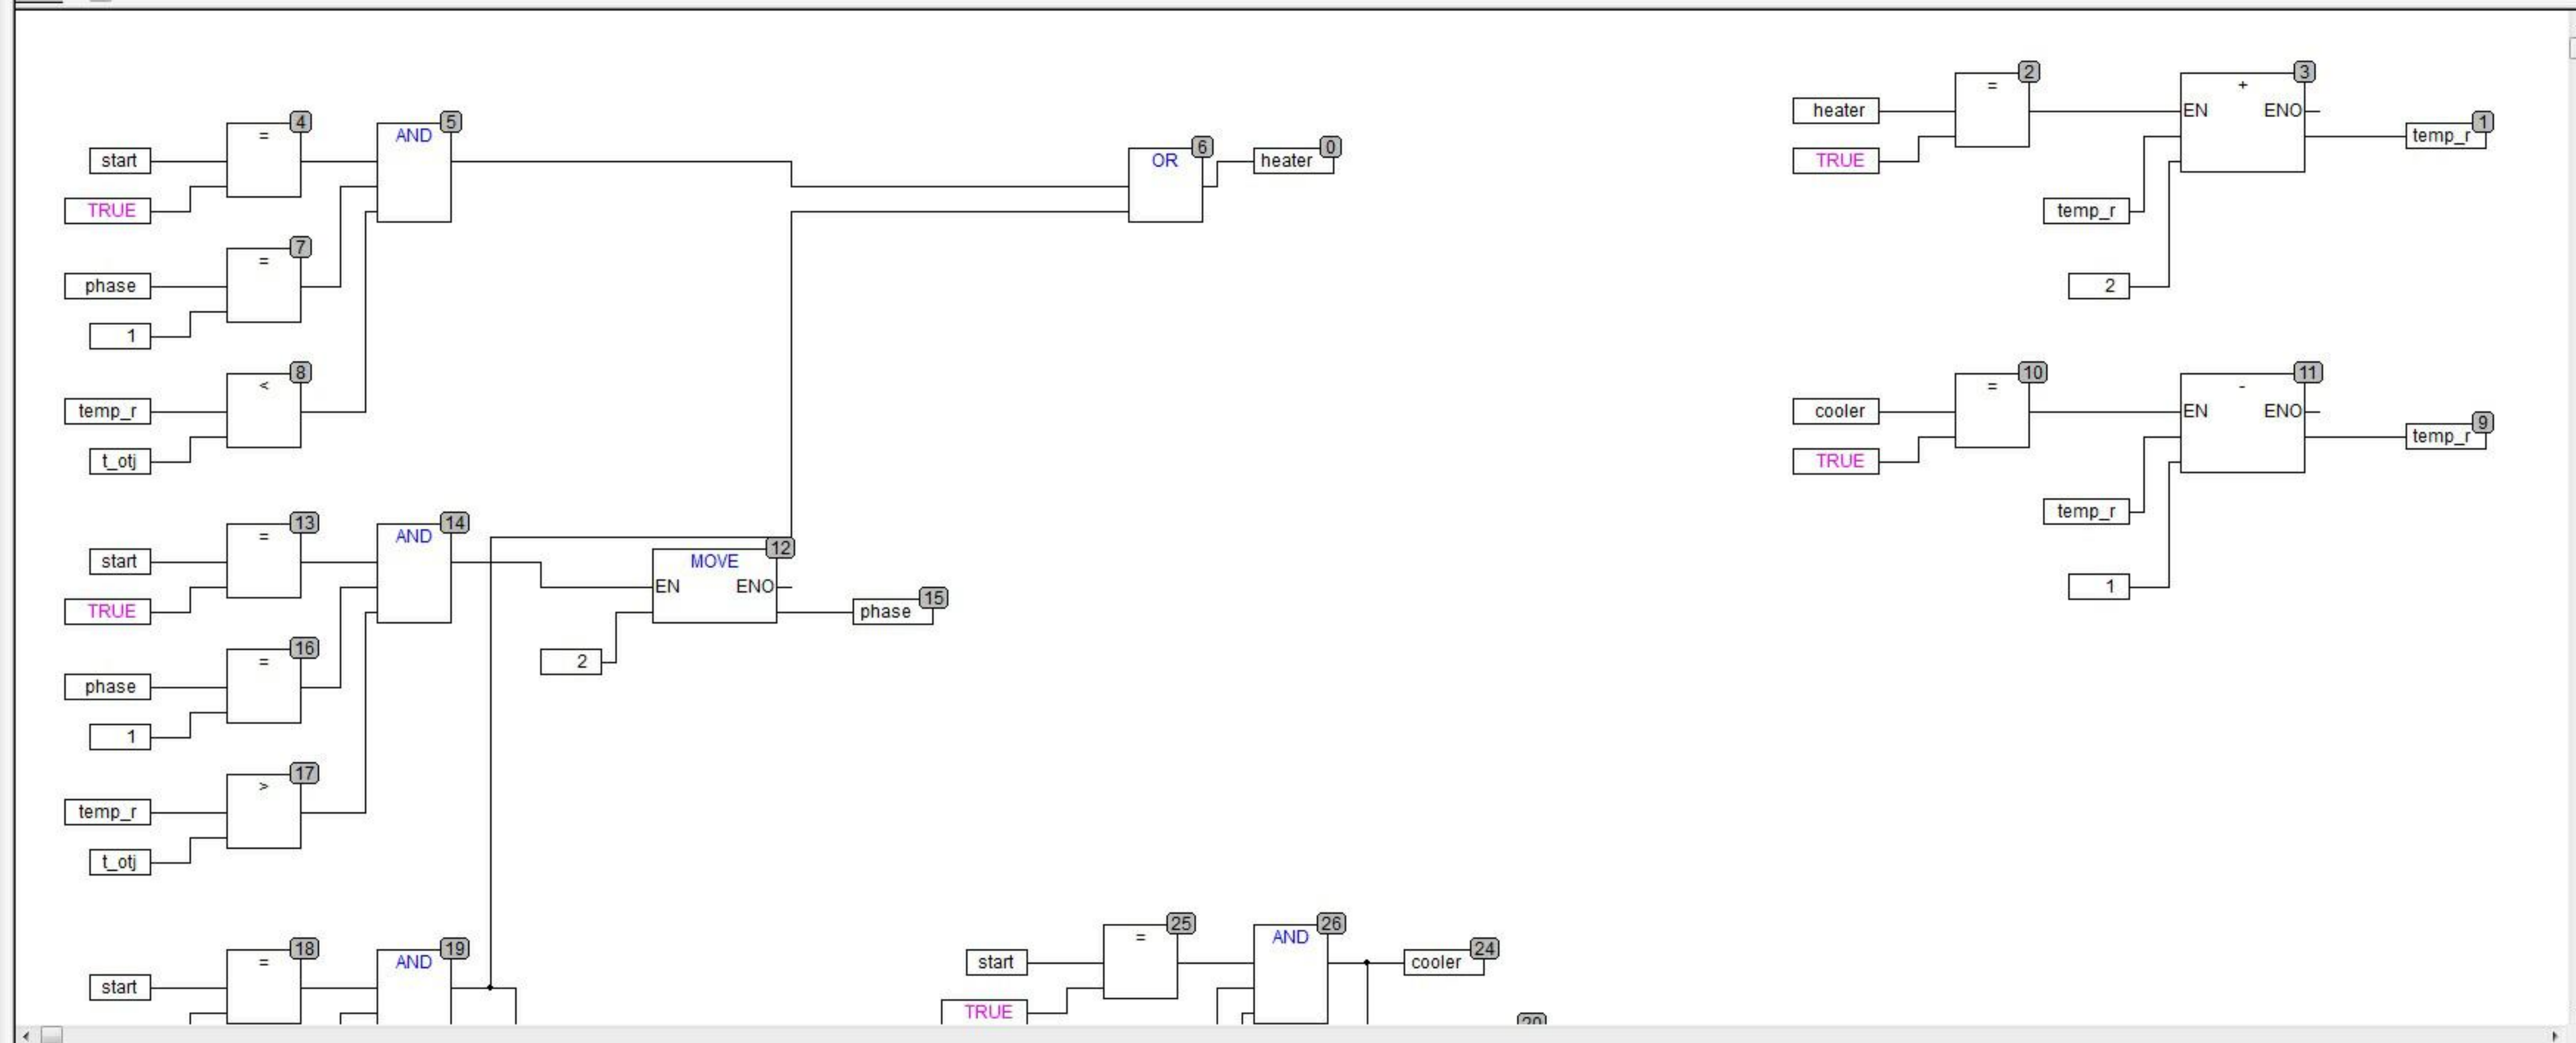

POU
PLC_PRG (PRG)

```
0001 PROGRAM PLC_PRG  
0002 VAR  
0003   blink1: BLINK;  
0004 END_VAR  
0005
```

Загрузка библиотеки 'C:\Program Files (x86)\3S Software\CoDeSys V2.3\Library\Util.lib'
Загрузка библиотеки 'C:\Program Files (x86)\3S Software\CoDeSys V2.3\Library\STANDARD.LIB'
Загрузка библиотеки 'C:\Program Files (x86)\3S Software\CoDeSys V2.3\Library\IECSFC.LIB'
Загрузка библиотеки 'C:\Program Files (x86)\3S Software\CoDeSys V2.3\Library\ANALYZATION.LIB'