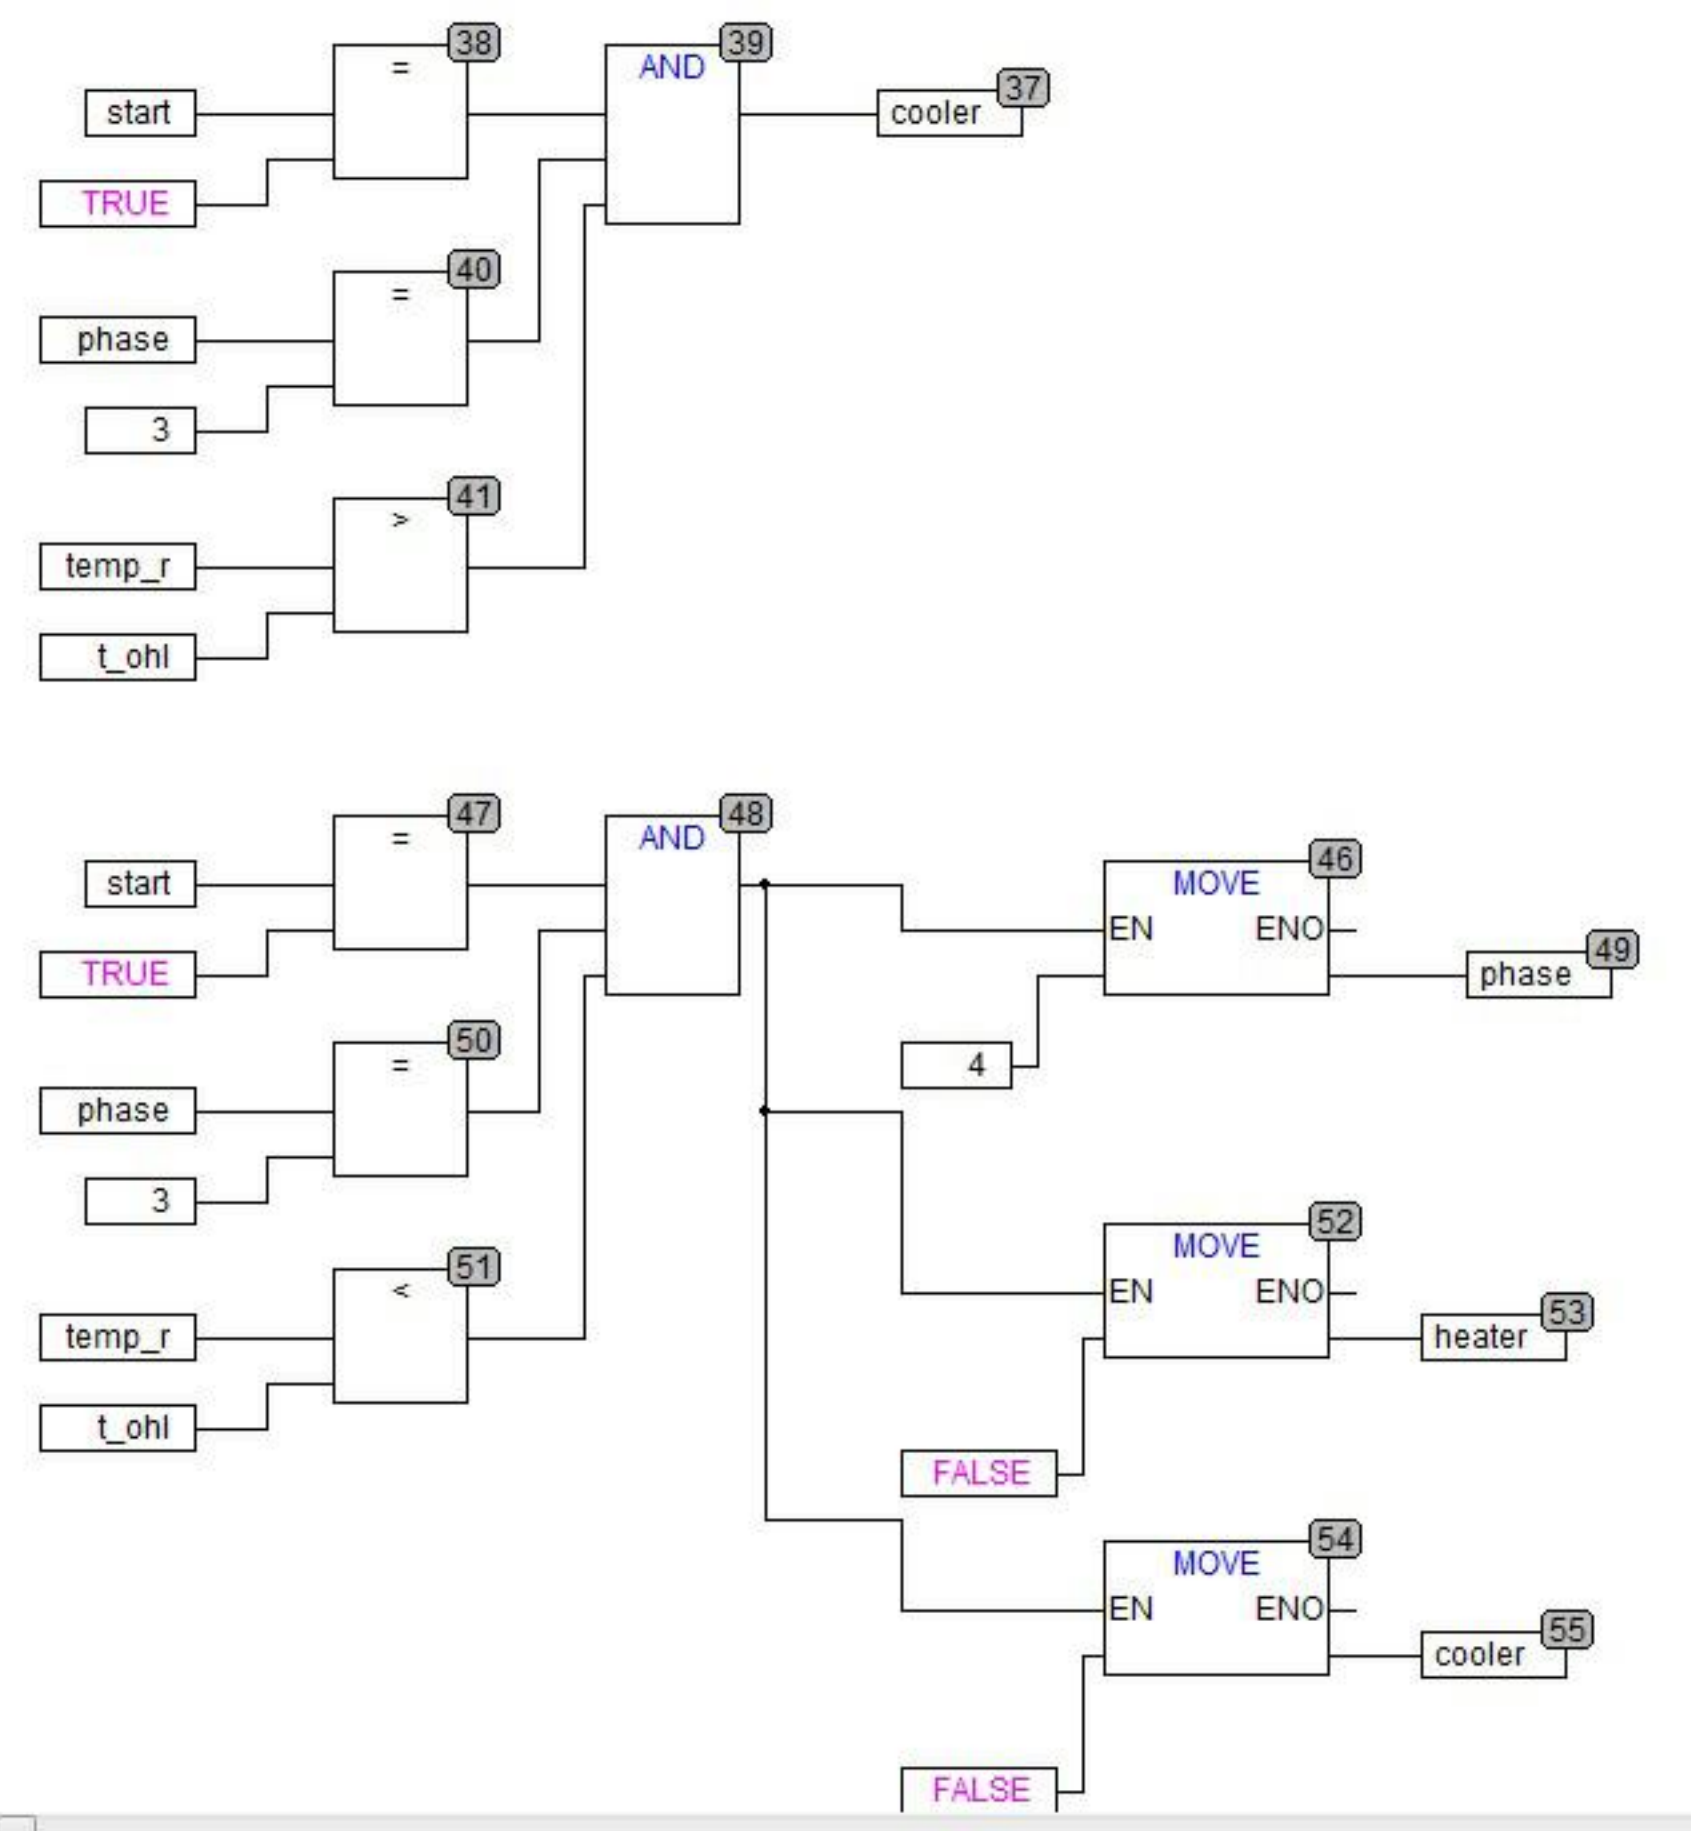

POU
PLC_PRG (PRG)

```
0001 PROGRAM PLC_PRG  
0002 VAR  
0003   blink1: BLINK;  
0004 END_VAR  
0005
```

Загрузка библиотеки 'C:\Program Files (x86)\3S Software\CoDeSys V2.3\Library\Util.lib'
Загрузка библиотеки 'C:\Program Files (x86)\3S Software\CoDeSys V2.3\Library\STANDARD.LIB'
Загрузка библиотеки 'C:\Program Files (x86)\3S Software\CoDeSys V2.3\Library\IECSFC.LIB'
Загрузка библиотеки 'C:\Program Files (x86)\3S Software\CoDeSys V2.3\Library\ANALYZATION.LIB'

- POU
- PLC_PRG (PRG)

```
0001 PROGRAM PLC_PRG
0002 VAR
0003   blink1: BLINK;
0004 END_VAR
0005
```

Загрузка библиотеки 'C:\Program Files (x86)\3S Software\CoDeSys V2.3\Library\Util.lib'
Загрузка библиотеки 'C:\Program Files (x86)\3S Software\CoDeSys V2.3\Library\STANDARD.LIB'
Загрузка библиотеки 'C:\Program Files (x86)\3S Software\CoDeSys V2.3\Library\IECSFC.LIB'
Загрузка библиотеки 'C:\Program Files (x86)\3S Software\CoDeSys V2.3\Library\ANALYZATION.LIB'