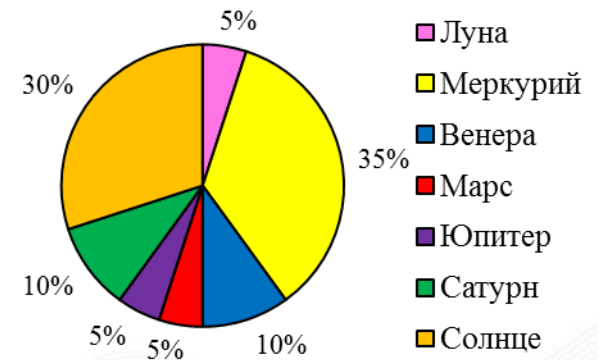

Меркурий-Солнце