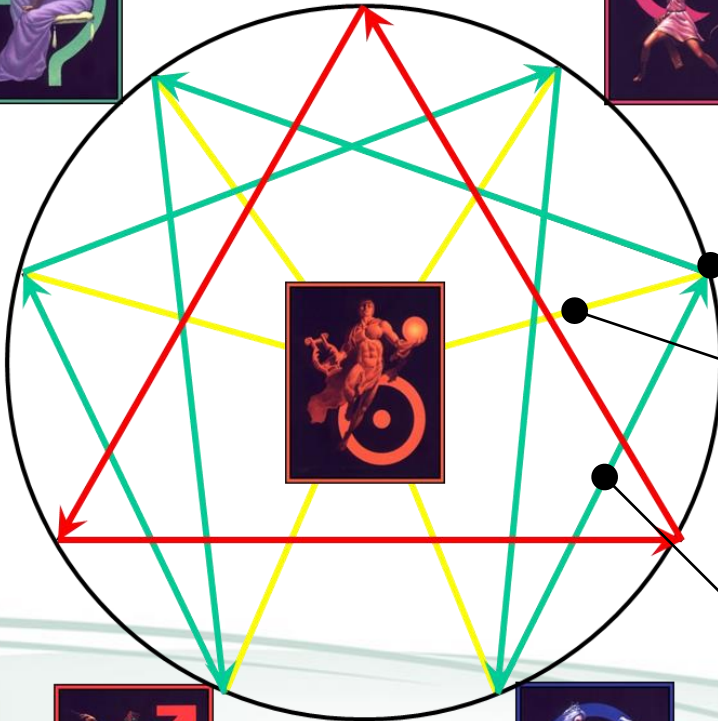

# ЭННЕАГРАММА СМЕШАННЫХ ТИПОВ

# СМЕШАННЫЕ ТИПЫ ЛЮДЕЙ

1. Луна-Венера
2. Венера-Меркурий
3. Меркурий-Сатурн
4. Сатурн-Марс
5. Марс-Юпитер
6. Юпитер-Луна

**Солнце** –  
универсальный тип,  
который может  
смешиваться с любым  
другим.

# СМЕШАННЫЕ ТИПЫ ЛЮДЕЙ

## Меркурий