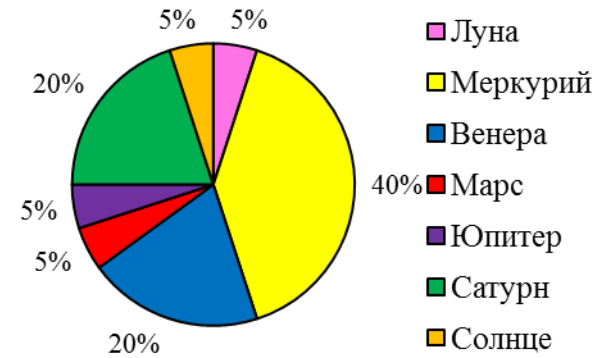

# ЭННЕАГРАММА СМЕШАННЫХ ТИПОВ

# СМЕШАННЫЕ ТИПЫ ЛЮДЕЙ

1. Луна-Венера
2. Венера-Меркурий
3. Меркурий-Сатурн
4. Сатурн-Марс
5. Марс-Юпитер
6. Юпитер-Луна

**Солнце** –  
универсальный тип,  
который может  
смешиваться с любым  
другим.

# СМЕШАННЫЕ ТИПЫ ЛЮДЕЙ

## Меркурий